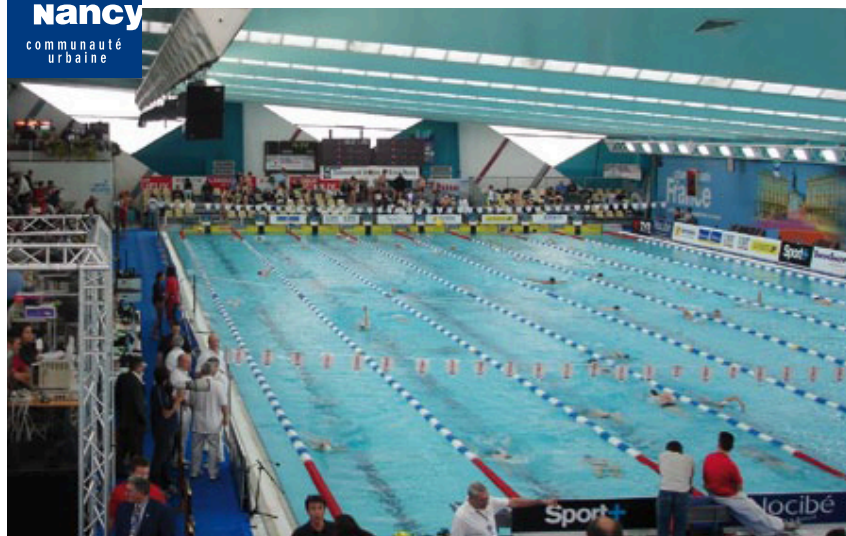

Piscine Olympique Alfred Nakache - Nancy-Gentilly

Caractéristiques

- 1 bassin olympique de 50 m x 21 m | Profondeur 2 m
- 1 petit bain de 20 m x 12 m | Profondeur 0,60 m à 1,30 m
- 1 fosse de 12 m x 12 m
- Plongeoirs de 1 m, 3 m et 5 m
- Accès visiteurs
- Accès handicapés